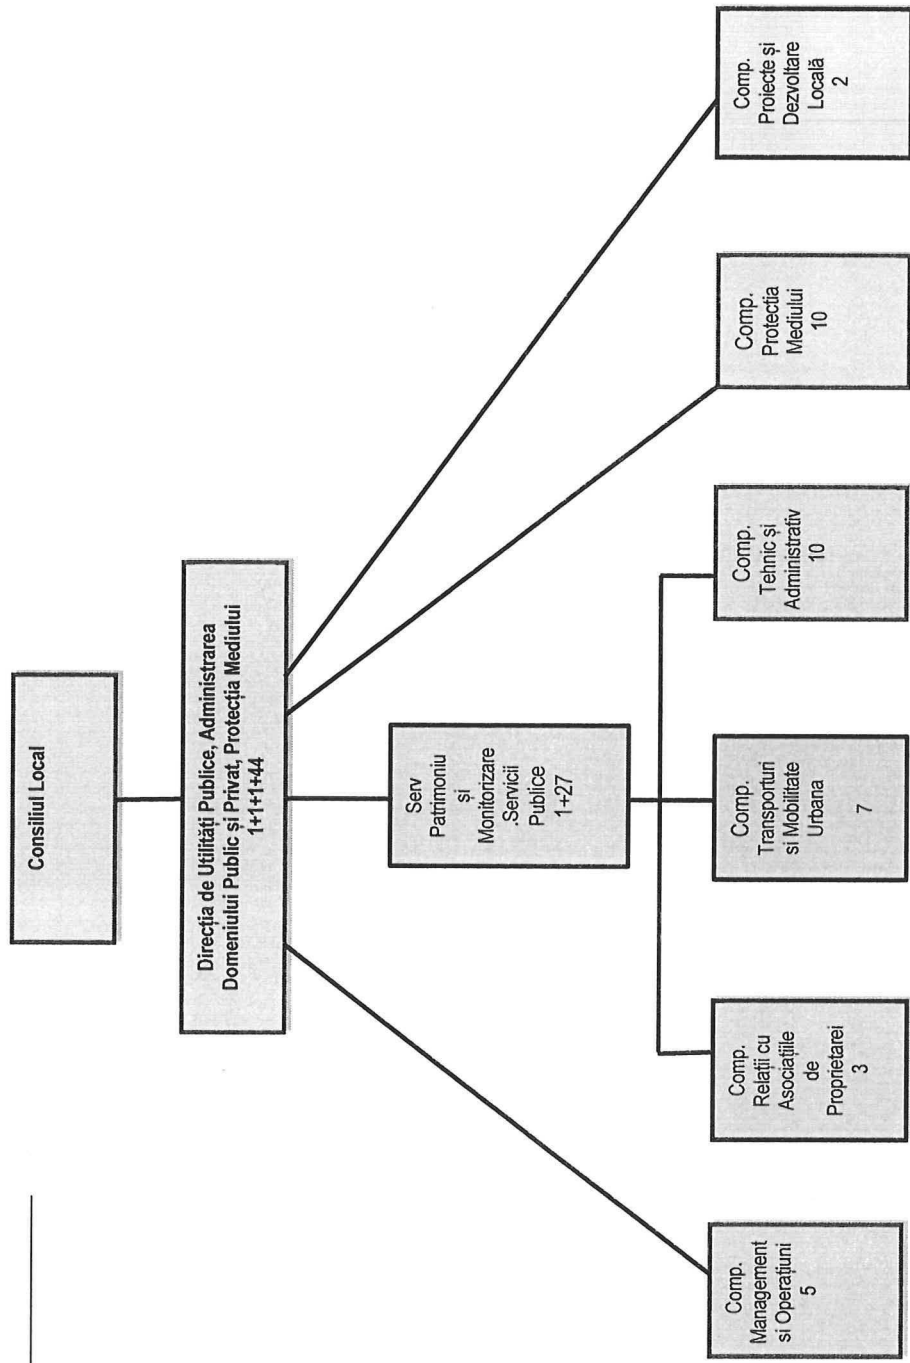

Anexa nr. \_\_\_\_\_ la HCL nr. \_\_\_\_\_

**PRIMAR,  
PETRE IACOB**

<b>TOTAL POSTURI</b>	47
<b>FUNȚII DE DEMNITATE PUBLICĂ</b>	-
<b>NR. TOTAL FUNȚII PUBLICE</b>	33
<b>NR. TOTAL FUNȚII PUBLICE DE CONDUCERE</b>	3
<b>NR. TOTAL FUNȚII PUBLICE DE EXECUȚIE</b>	30
<b>NR. TOTAL FUNȚII CONTRACTUALE</b>	14
<b>NR. TOTAL FUNȚII CONTRACTUALE DE CONDUCERE</b>	0
<b>NR. TOTAL FUNȚII CONTRACTUALE DE EXECUȚIE</b>	14

**STAT DE FUNCȚII**

Nr. crt.	Numele și prenumele/vacant, temporar vacant, după caz	Structura*)	Funcția de demnitate publică	Funcția publică			Clasa studii	Nivelul studiilor	Gradul profesional	Funcția contractuală			Treapta profesională/ Gradul	Observații
				Înalt funcționar public	de conducere**)	de execuție***)				De	de execuție	conducere		
0	1	2	3	4	5	6	7	8	9	10	11	12	13	14
<b>Direcția de Administrare a Domeniului Public și Privat</b>														
1.	Cernătescu Bogdan Constantin				Director executiv			S	I					
2.	vacant				Director executiv adjunct			S	I					
3.	vacant	Compartimentul Management și Operațiuni				Inspector	I	S	Superior					
4.	vacant					Inspector	I	S	Principal					
5.	vacant					Inspector	I	S	Asistent					
6.	vacant					Inspector	I	S	Asistent					
7.	vacant					Inspector	I	S	Debutant					

TOTAL POSTURI	47
FUNCȚII DE DEMNITATE PUBLICĂ	-
NR. TOTAL FUNCȚII PUBLICE	33
NR. TOTAL FUNCȚII PUBLICE DE CONDUCERE	3
NR. TOTAL FUNCȚII PUBLICE DE EXECUȚIE	30
NR. TOTAL FUNCȚII CONTRACTUALE	14
NR. TOTAL FUNCȚII CONTRACTUALE DE CONDUCERE	0
NR. TOTAL FUNCȚII CONTRACTUALE DE EXECUȚIE	14